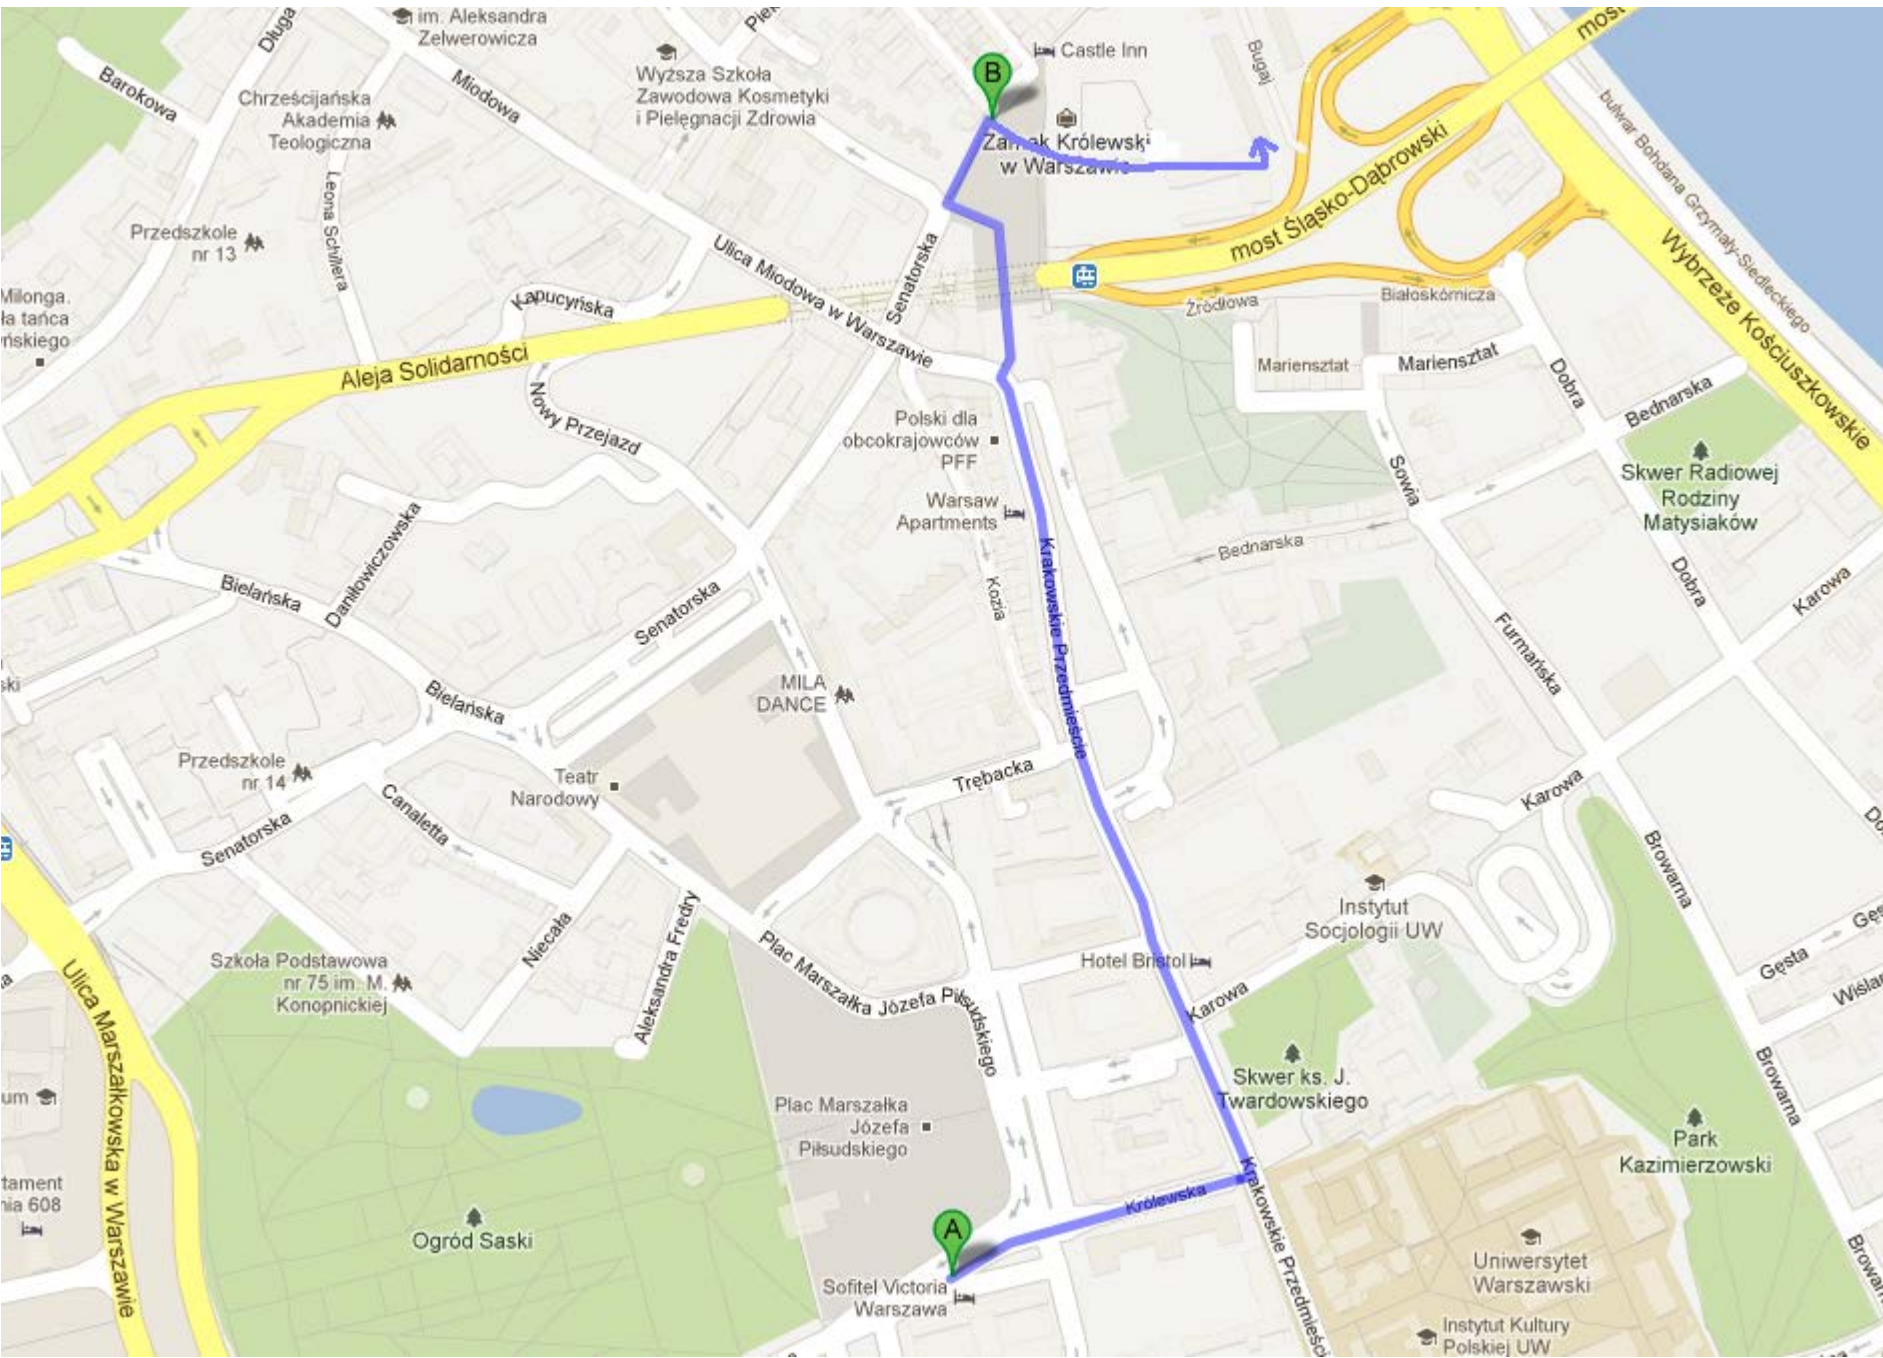

HOW TO GET TO „ARKADY KUBICKIEGO”

Distance: 1,1 km

Time of trip: 13 min

B

A

Zamък Królewski
w Warszawie

Sofitel Victoria
Warszawa

Aleja Solidarności

most Śląsko-Dąbrowski

Wybrzeże Kosciuszki

Ulica Krakowskie Przedmieście

im. Aleksandra
Zelwerowicza

Wyzsza Szkoła
Zawodowa Kosmetyki
i Pielęgnacji Zdrowia

Castle Inn

Chrześcijańska
Akademia
Teologiczna

Przedszkole
nr 13

Mariensztat

Dobra

Skwer
Radiowej
Rodziny
Matysiaków

Bednarska

Dobra

Karowa

Bielarska

Dankowiczowska

Senatorska

MILA
DANCE

Trebacka

Bednarska

Sowa

Furmaniska

Karowa

Browarna